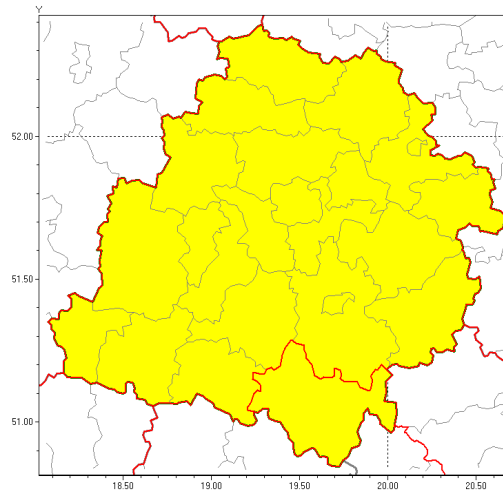

Zasięg ostrzeżenia w województwie

Burze z gradem

Ostrzeżenie meteorologiczne Nr 65

Nazwa biura	IMGW-PIB Biuro Prognoz Meteorologicznych w Poznaniu
Zjawisko/stopień zagrożenia	Burze z gradem/ 1
Obszar	województwo łódzkie powiat radomszczański
Ważność	od godz. 15:00 dnia 29.08.2019 do godz. 03:00 dnia 30.08.2019
Przebieg	Prognozuje się wystąpienie burz z opadami deszczu miejscami od 20 mm do 35 mm oraz porywami wiatru do 90 km/h. Miejscami grad.
Prawdopodobieństwo wystąpienia zjawiska(%)	85%
Uwagi	Obowiązuje ostrzeżenie o upale.
Dyrektor synoptyk IMGW-PIB	Przemysław Szrama
Godzina i data wydania	godz. 10:44 dnia 29.08.2019
SMS	IMGW-PIB OSTRZEŻENIE: BURZE Z GRADEM/1 łódzkie/radomszczański od 15:00/29.08 do 03:00/30.08.2019 deszcz 35 mm, porywy 90 km/h.