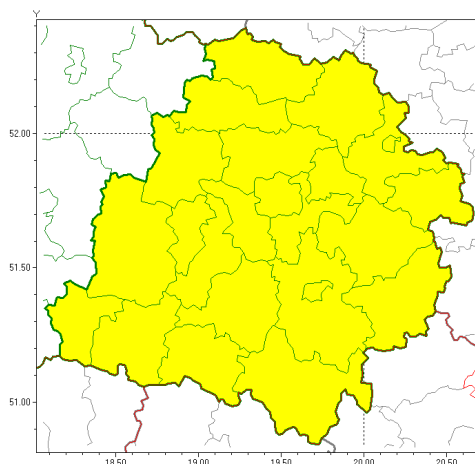

Zasięg ostrzeżenia w województwie

Burze z gradem
2018-06-26 09:07

WOJEWÓDZTWO ŁÓDZKIE
OSTRZEŻENIA METEOROLOGICZNE ZBIORCZO NR 3
WYKAZ OBYWÓW ZUJACYCH OSTRZEŻENIE
o godz. 09:07 dnia 26.06.2018

Zjawisko/Stopień zagrożenia	Burze z gradem/1
Obszar	powiaty: bełchatowski, brzeziński, kutnowski, łaski, łęczycki, łowicki, łódzki wschodni, Łódź, opoczyński, pabianicki, pajczański, piotrkowski, Piotrków Trybunalski, poddębicki, radomszczański, rawski, sieradzki, Skierniewice, skierniewicki, tomaszowski, wieluński, wierszowski, zduńskowolski, zgierski
Ważność	od godz. 12:00 dnia 26.06.2018 do godz. 21:00 dnia 26.06.2018
Prawdopodobieństwo	80%
Przebieg	Prognozuje się wystąpienie burz z opadami deszczu do 30 mm, oraz porywami wiatru do 80 km/h. Miejscami możliwy grad.
SMS/RSO	Woj. łódzkie (wszystkie powiaty), IMGW-PIB wydał ostrzeżenie pierwszego stopnia o burzach z gradem
Dyrektor synoptyk IMGW-PIB	Marek Pruchniewicz